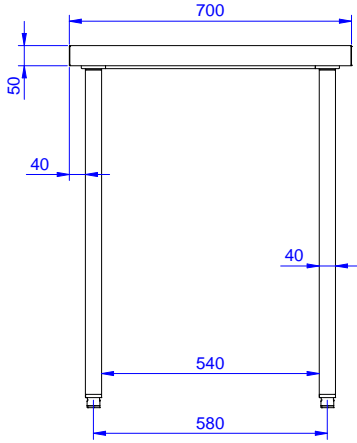

### Konstruksiyon

- Üst tabla 50 mm yükseklikte, Scotch Brite yüzey sonlandırmaya sahip ve 15/10 kalınlıkta 304 AISI paslanmaz çeliktir; kenarları damlatmaz ve köşeleri kaynaklıdır.
- 50 mm çapında yuvarlak bacaklar 304 AISI paslanmaz çeliktir, yüksekliği +0/-40 mm ayarlanabilir.
- Demonte olarak teslim edilir.
- Her ihtiyaca uygun farklı musluk mevcuttur.
- 10 mm yarıçaplı köşeli ve 13 mm derinlikte 100 mm yükseklikte sırt.

### Opsiyonel Aksesuarlar

- Tekli çekmece, GN 1/1 - 400 mm PNC 855280
- 4'lü çekmece bloğu - 600 mm PNC 855281
- 1000 mm tezgahlar için taban rafı PNC 855287
- 4'lü tekerlek kiti, 2'si frenli, çap 100 mm, Premium PNC 855288
- 1000 mm tezgahlar için 3 taraflı çerçeve PNC 855289
- İlave çekmeceler, 600 mm (2,3,4 çekmece) PNC 855295
- İlave çekmeceler, GN 1/1 - 400 mm (2,3,4 çekmece) PNC 855298

Onay: \_\_\_\_\_

Experience the Excellence  
www.electroluxprofessional.com  
professional@electroluxprofessional.com

Ön

Yan

Üst

**Temel bilgiler:**

Drawer combinations - No.  
400 mm drawers

133048 (TG1000EN) 2

Drawer combinations -  
No.600 mm drawers

1

Dış boyutlar, Genişlik: 1000 mm

Dış boyutlar, Derinlik: 700 mm

Dış boyutlar, Yükseklik: 900 mm

Üst tabla kalınlığı: 50 mm

Net ağırlık: 35 kg